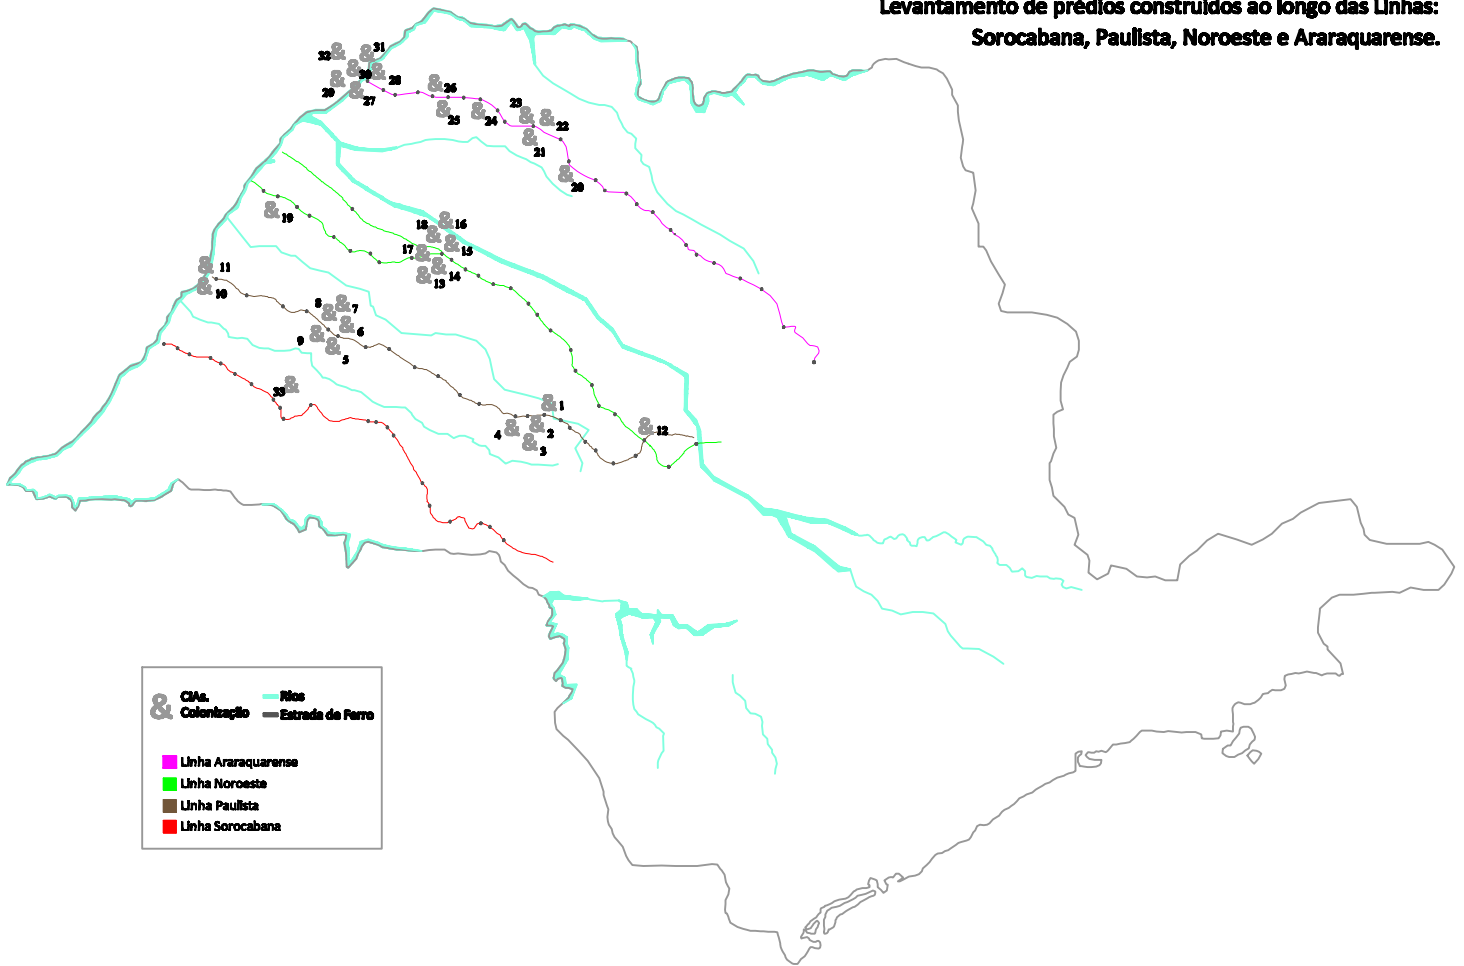

# CIAs. Colonização\_Associações

Levantamento de prédios construídos ao longo das Linhas:  
Sorocabana, Paulista, Noroeste e Araraquarense.

## SOROCABANA

Presidente Prudente	33 - Companhia Marcondes de Colonização Indústria e Comércio (sem data definida)
---------------------	--

## PAULISTA

Garça	1 - Cooperativa dos Cafeicultores (sem data definida)
Vera Cruz	2 - CIA dos Cafeicultores (1944) 3 - CIA dos Armazéns Gerais (1944)
Marília	4 - CIA Agrícola e Pecuária de Campos Novos (sem data definida)
Adamantina	5 - Companhia de Indústria e Comércio de Mineração de Adamantina (sem data definida) 6 - Companhia Paulista de Estradas de Ferro (1950) 7 - Companhia de Agricultura, Imigração e Colonização- CAIC (1929) 8 - Boston Cattle Company Limited (sem data definida) 9 - Companhia Citrícola Paulista (sem data definida)
Panorama	10 - Imobiliária Panorama LTDA (sem data definida) 11 - Imobiliária Campineira LTDA (sem data definida)

## ARARAQUARENSE

Tanabi	20 - CIA de Transportes e Melhoramentos (1933)
Votuporanga	21 - CIA Agrícola Francisco Schmidt (1918) 22 - Theodor Wille & CIA LTDA (sem data definida) 23 - CIA Retalhadora LTDA (sem data definida)
Fernandópolis	24 - CIA de Terras Coester (1945)
Jales	25 - Companhia de Agricultura, Imigração e Colonização- CAIC (1929)
Urânia	26 - Companhia de Agricultura, Imigração e Colonização- CAIC (1929)
Santa Fé do Sul	27 - Companhia de Agricultura, Imigração e Colonização- CAIC (déc. 40) 28 - Sociedade Agrícola Glória & Furquim (1912) 29 - Almeida Prado SA Comissária e Exportadora (sem data definida) 30 - CIA Lancashire General Investment (sem data definida) 31 - CIA Francisco Schmidt S.A (sem data definida) 32 - CIA Paulista de Colonização (sem data definida)