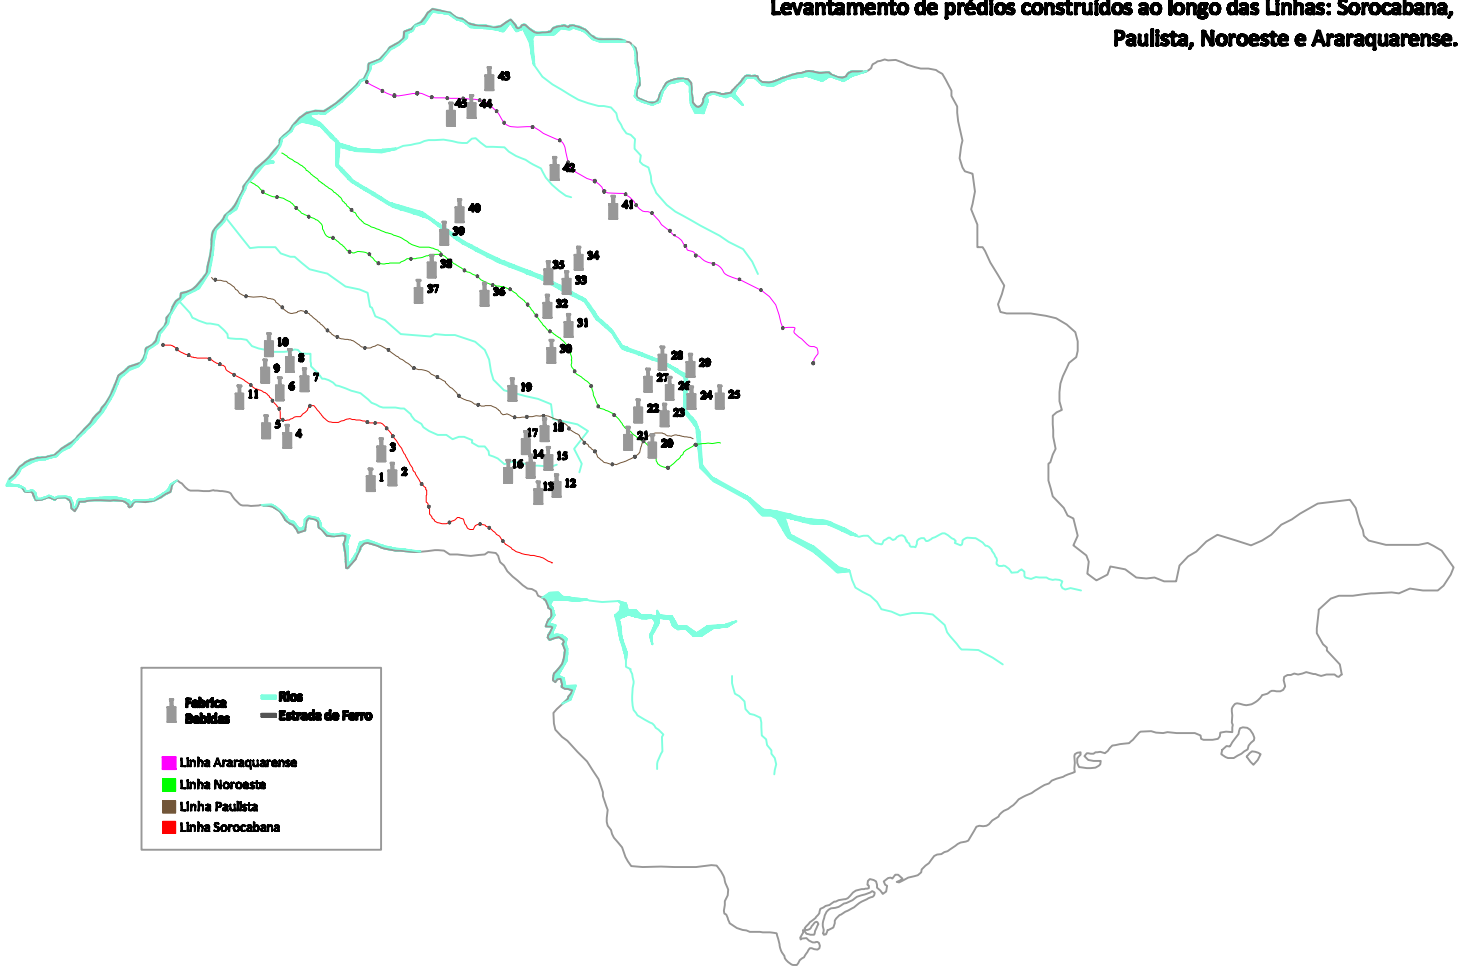

Fabrica de Bebidas

Levantamento de prédios construídos ao longo das Linhas: Sorocabana, Paulista, Noroeste e Araraquense.

SOROCABANA	
Paraguapeu Paulista	1- Fabrica de Guaraná Paraguapeu (sem data definida) 2- Fabrica de Guaraná Imaculada (sem data definida) 3- Fabrica de Aguardente Javali (sem data definida)
Presidente Prudente	4- Fabrica de Bebidas Funada e Filho (sem data definida) 5- Bebidas Wilson LTDA (sem data definida) 6- Fabrica de Bebidas Asteca (1948) 7- Fabrica de Bebida Santa Therezinha (sem data definida) 8- Fabrica de Bebidas Imperial (sem data definida)
Alvares Machado	9- Fabrica de Bebidas Bremer & Filhos (sem data definida)
Martinópolis	10- Fabrica de Bebidas José Antonio Sanches (sem data definida) 11- Fabrica de Guaraná, Gasosa e Água Tônica (sem data definida)

PAULISTA	
Gália	12- Fabrica de Guaraná Sublime (1928) 13- Fabrica de Guaraná Oriente (1928) 14- Fabrica de Guaraná e Destilaria Cristalina (1928) 15- Fabrica de Bebidas (1928) 16- Fabrica de Bebidas (1928) 17- Fabrica de Refresco (1928)
Marília	18- Fabrica de Bebidas (1945) 19- Cervejaria Antártica (1944)