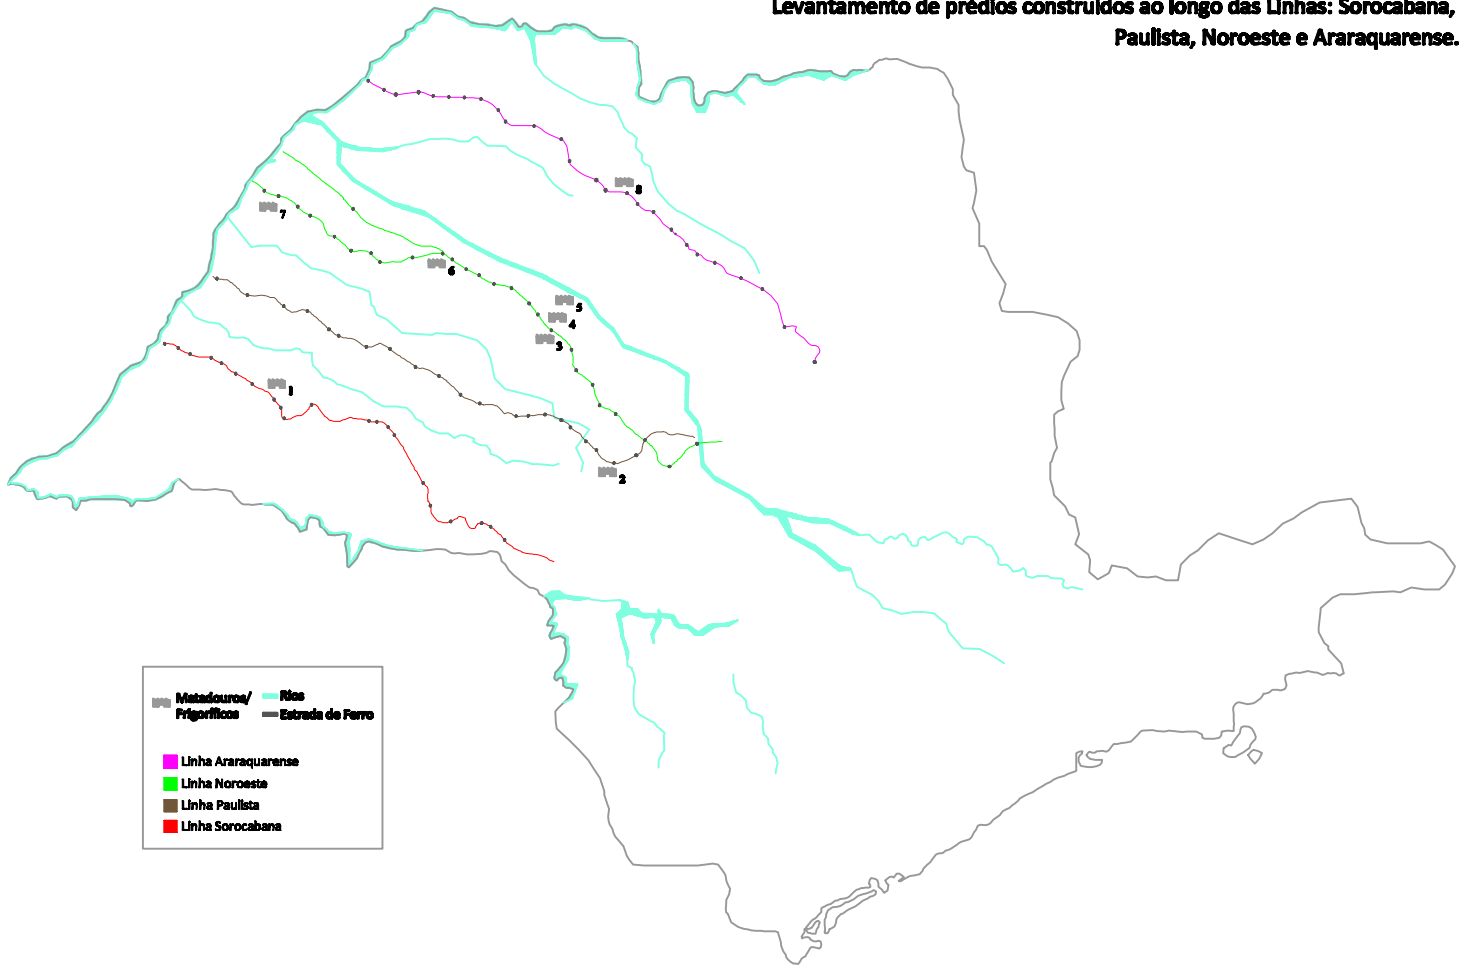

Matadouros_Frigoríficos

Levantamento de prédios construídos ao longo das Linhas: Sorocabana, Paulista, Noroeste e Araraquense.

	Matadouros/ Frigoríficos		Rios
	Estrada de Ferro		
	Linha Araraquense		
	Linha Noroeste		
	Linha Paulista		
	Linha Sorocabana		

SOROCABANA	
Presidente Prudente	1 - Frigorífico Irigo S.A (sem data definida)

PAULISTA	
Piratininga	2 - Matadouro (sem data definida)

NOROESTE	
Lins	3 - Matadouro de Aves Korobi (anterior à 1928) 4 - Frigorífico Linense LTDA (anterior à 1928) 5 - Matadouro Municipal (1920)
Aracatuba	6 - Frigorífico T Maia (1955)
Andradina	7 - Frigorífico Mouran (sem data definida)

ARARAQUENSE	
São José do Rio Preto	8 - Açougue (1890)